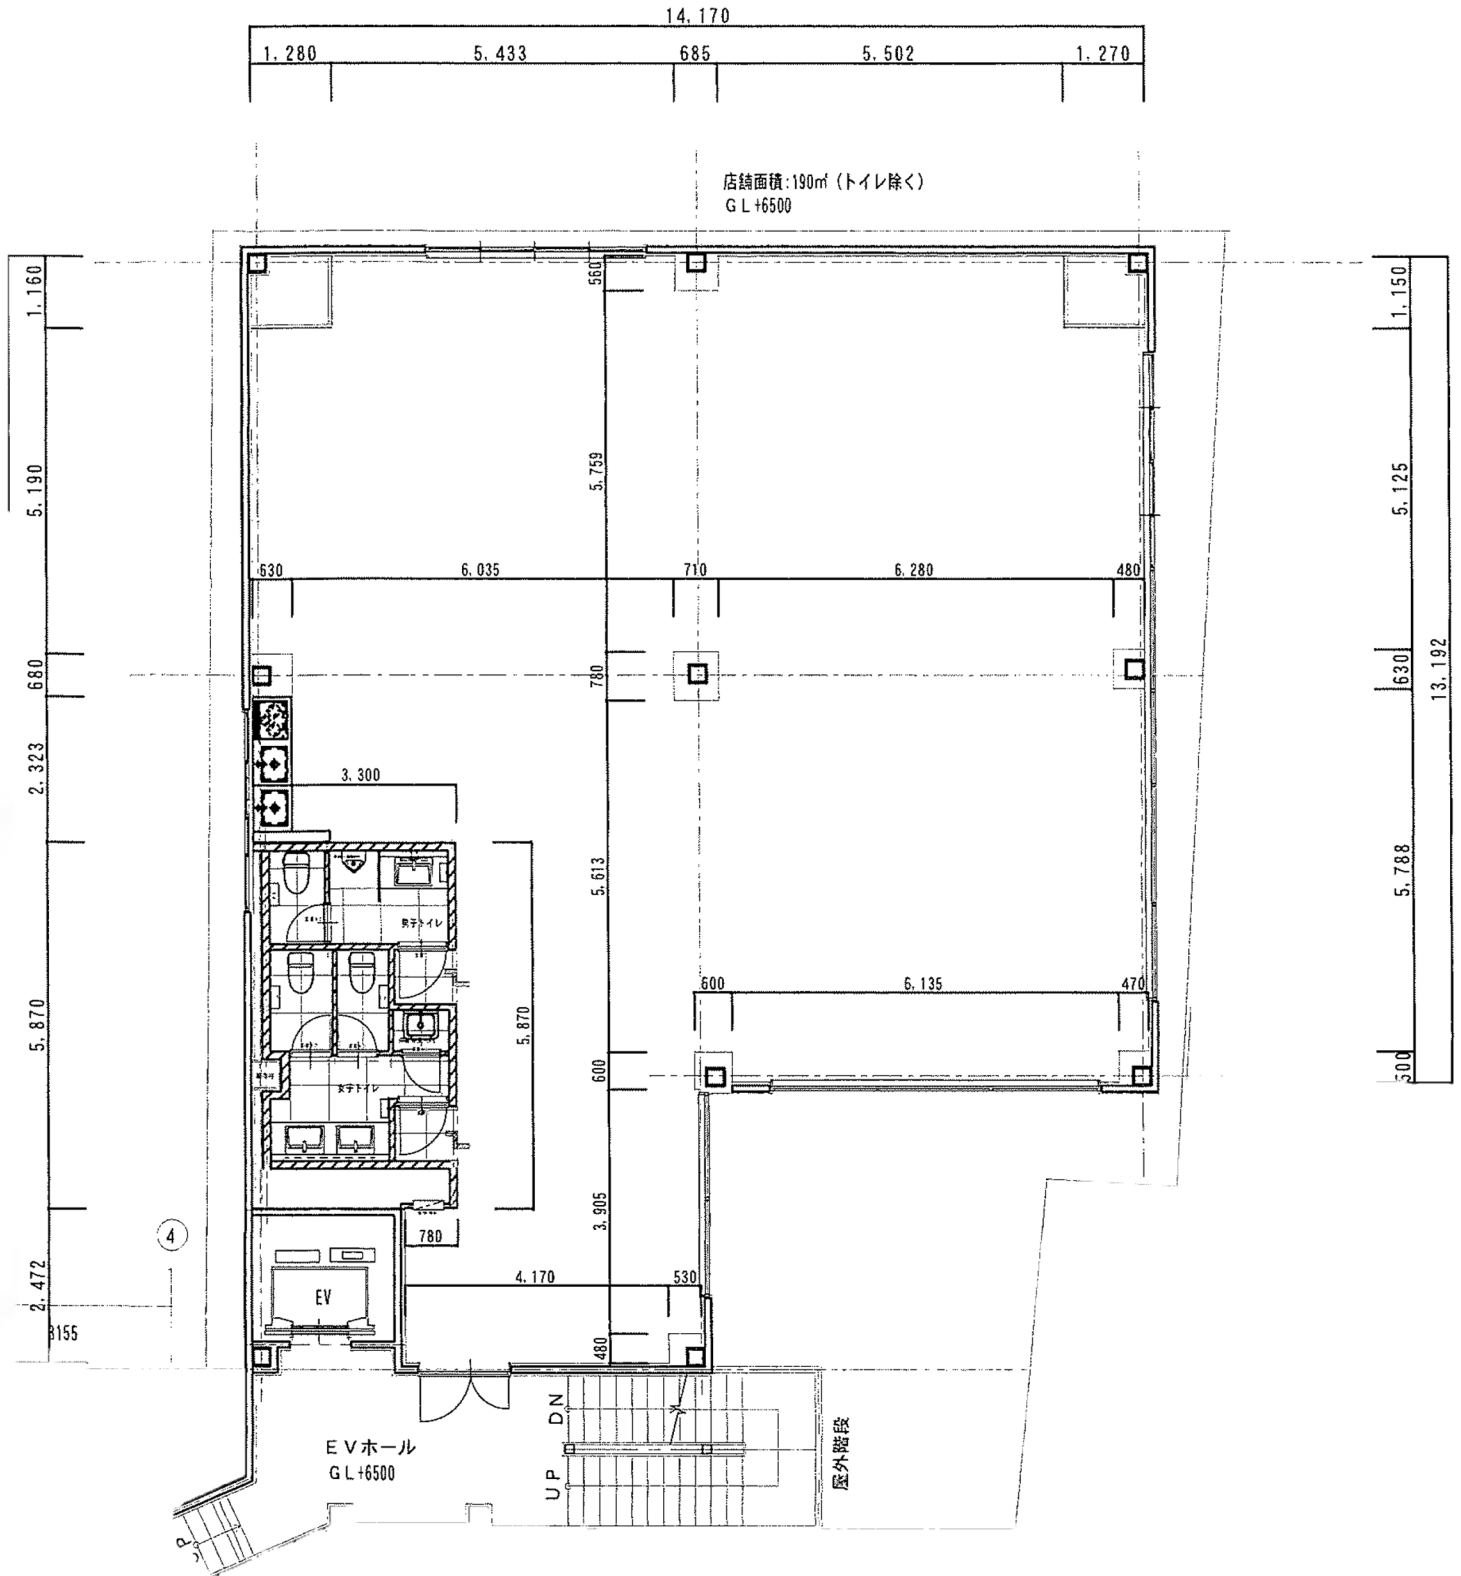

表参道ミュージアム

平面図

縮尺

S = 1 : 100